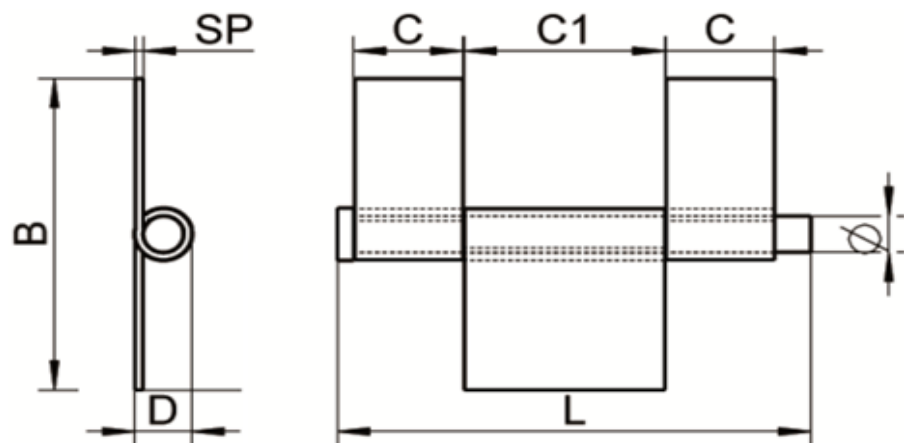

ART. 8130

Fisce per serramenti a 3 ali, aisi 304 / A2

Weld - on, lift off flag hinges, Three sections, aisi 304 / A2

Codice Articolo Item Number	L (mm)	B (mm)	C (mm)	C1 (mm)	D (mm)	SP (mm)	Ø (mm)	 Box	 Master carton	 Pallet
81301100004	118	87	27	49,8	14	2	10	10	60	2400
81301400004	148	96	33	67,7	18	2,5	12	10	/	/

Attenzione!!! Le caratteristiche tecniche sopra riportate, sono puramente indicative e possono subire variazioni da lotto a lotto, a seconda della produzione.

Pay attention!! The dimensions shown in the data sheets are subject to minimal variations (different production line batch).